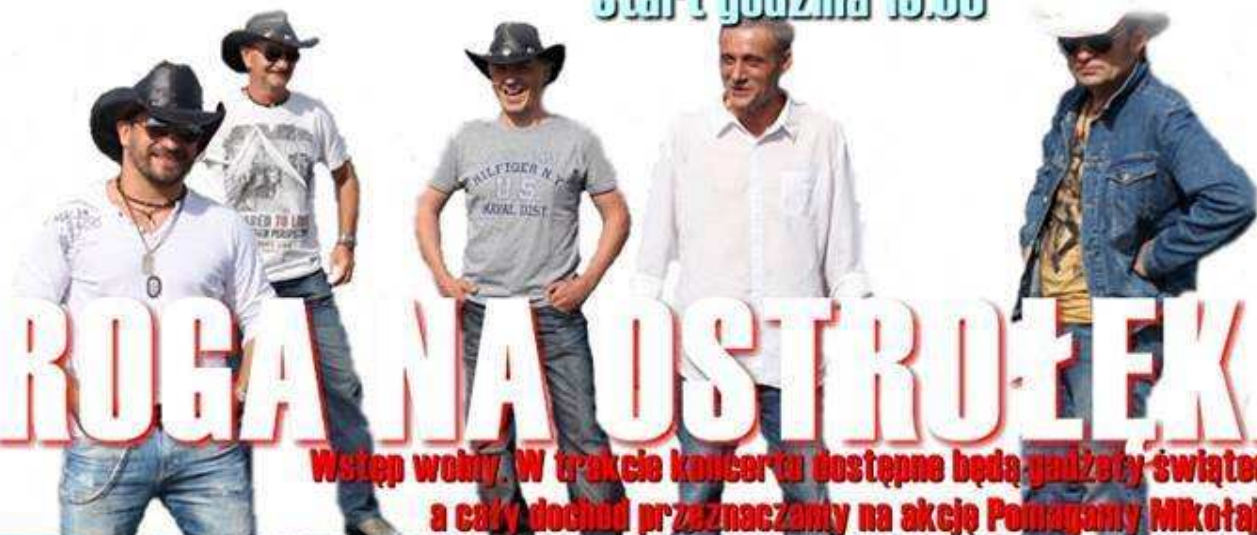

**7 grudnia Hala Sportowa
przy Zespole Szkół Publicznych im. H. Sienkiewicza w Łysych**

Start godzina 15.00

DROGA NA OSTROŁĘKĘ

**Wstęp wolny. W trakcie koncertu dostępne będą galizery świąteczne
a cały dochód przeznaczony na akcję Pomagamy Mikołajowi!**